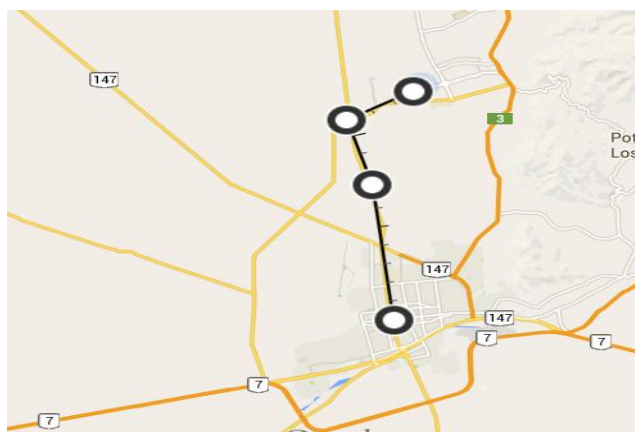

Hoteles La Punta

Nombre:	Dirección:	Localidad:	Teléfono:	Correo:	Web:
Amerian San Luis Park Hotel (con descuento por el congreso)	Bv.Las Cañadas 9.010	La Punta			

Distancia: 16 km (aproximadamente)

Mapa:

Hostels y alojamientos San Luis

Nombre:	Dirección:	Localidad:	Teléfono:	Correo:	Web:
Ranqueles Hostel	Capitán Guadagnini 1.315	San Luis Capital	(0266) 154 576 466		
Petit Hotel Caseros	Caseros 553	San Luis Capital	(0266) 442 0638		
Pupy' S Hostel	Pringles 283	San Luis Capital			
Residencial M. Eugenia	25 de Mayo 741	San Luis Capital	(0266) 44 30 361		
Residencial Buenos Aires	Buenos Aires 834	San Luis Capital	(0266) 442 4062		
Residencial Independencia	Buenos Aires 1363	San Luis Capital			
San Luis Hostel	Falucho 646	San Luis Capital			

Departamentos:

Localidad	Teléfono:	Web:
San Luis	(0266) 154369043	http://www.alquilerargentina.com/alojamientos/cl73-Departamento-Departamento-Alquiler-temporal-San-Luis.html?e=lp
San Luis	(0266) 155001414 154208593	http://www.alquilerpordiaensanluis.com/?gclid=CjwKEAiAg_CnBRDc1N_wuoCiwYESJABpBuMXER4sFI2To8-3BIY7izIU9bwkC6J_1qKYeBEIVjq-VRoCGQvw_wcB