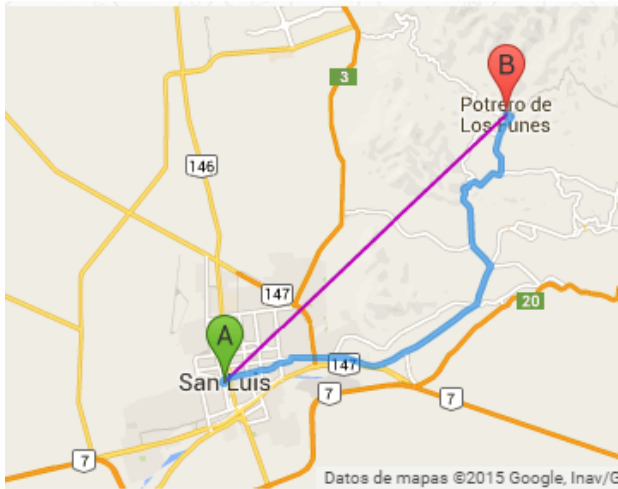

Mapa de hoteles: <https://www.google.com.ar/maps/search/hoteles+/@-33.2989009,-66.3379411,15z>

Hoteles Potrero de los Funes

Nombre:	Direccion:	Localidad:	Teléfono:	Correo:	Web:
Las Terrazas Posada & Spa	Av. Circuito del Lago y Río Potrero	Potrero de los Funes			
Potrero De Los Funes Hotel Internacional	Ruta 18 km.16 Circuito de Lago	Potrero de los Funes	(0266) 44 95 001		

Distancia: 14 km (aproximadamente)

Mapa:

Hoteles Juana Koslay

Nombre:	Direccion:	Localidad:	Teléfono:	Correo:	Web:
La Posada Koslayna	Autopista Los Puquios km 10.5 Juana Koslay	Juana Koslay	(0266) 449 0047		

Distancia: 7 km (aproximadamente)

Mapa:

Hoteles La Punta

Nombre:	Dirección:	Localidad:	Teléfono:	Correo:	Web:
Amerian San Luis Park Hotel (con descuento por el congreso)	Bv.Las Cañadas 9.010	La Punta			

Distancia: 16 km (aproximadamente)